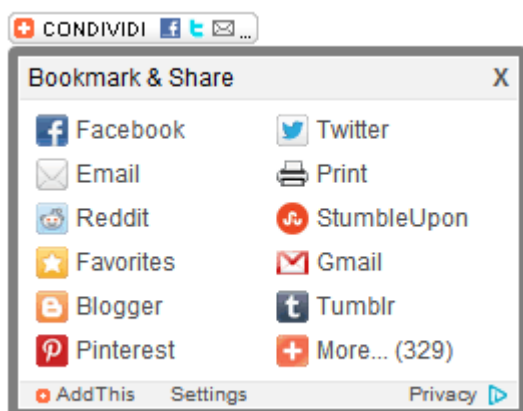

# Segnalibri Social

Questo widget permetterà ai tuoi utenti di condividere la tua pagina/sito sui social network.

Clicca sul **pannello dei widget (1)** e trascina il widget **Segnalibri Social (2)** sulla pagina.

## Abilita la modalità Anteprima per provare il widget

## Passa il puntatore del mouse sopra il widget

Clicca su una delle icone per condividere la pagina nel Social Network scelto.